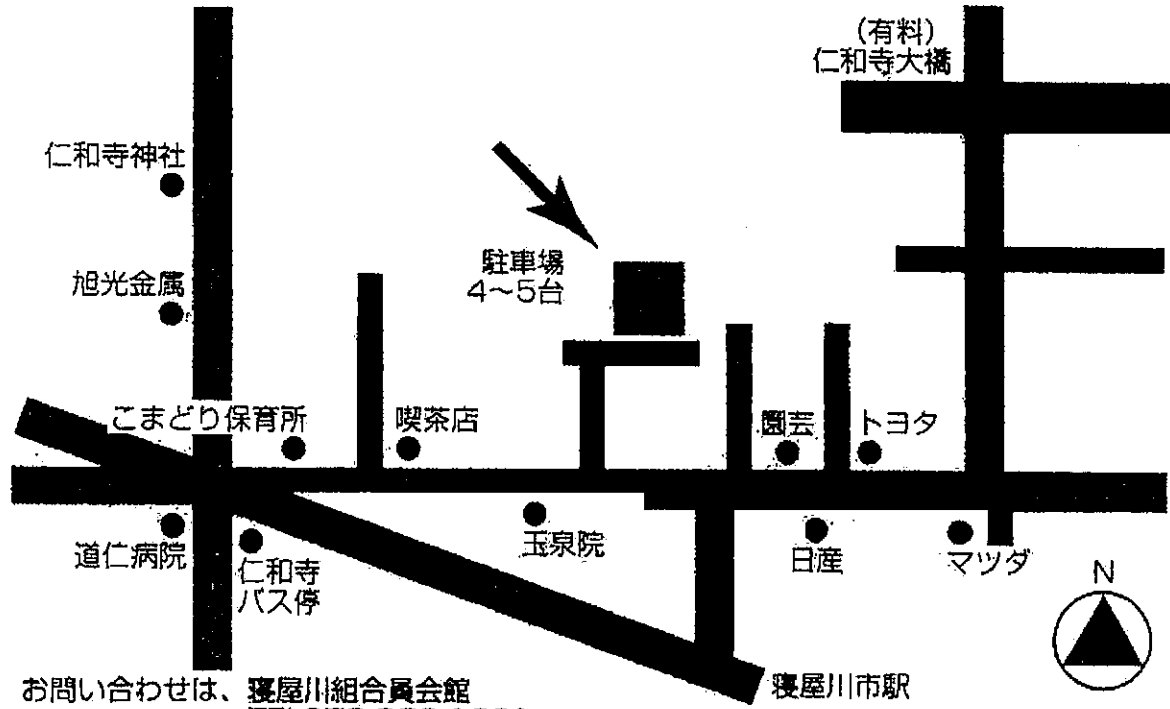

パル仁和寺組合員集会室

お問い合わせは、寝屋川組合員会館
TEL072-822-1201

寝屋川市仁和寺本町3-9-14