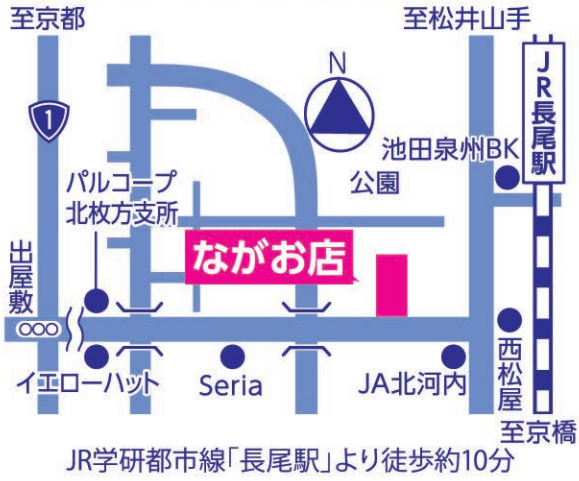

# 月替わりの 約100品前後が 毎日いつでも

各店LINE友達募集中です。裏面の店舗地図横のコードよりご登録よろしく申し上げます。

## ながお店

〒573-0163 枚方市長尾元町2-6-10  
TEL 072-850-5871

酒 純水 クリーニング ゆうちょATM 宅急便

西川店長

P 駐車場 70台