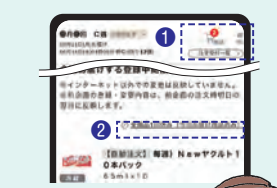

●登録を取り消したい時
取り消したい商品の数量に「×」と記入してください。
★翌週以降お届けがストップします

あとで記入した数で届きます
「1」→「2」にしたいときは「2」と記入してください

1週だけすべてお休みしたい時は?

注文書の場合

「一回休み」欄に「1」と記入してください。
★その回のみのお休みです。翌週からは登録した商品が届きます

スマホの場合

① トップ画面より「注文受付一覧」を押す
② 下にスクロールして「全商品1回休み」を押す