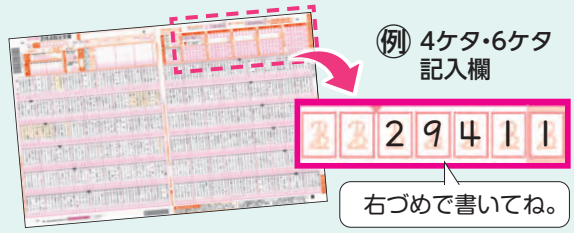

商品はどうやって登録するの?

注文書の場合

注文書右上の4ケタ・6ケタ記入欄に希望のお届けサイクルの**注文番号**と**数量**を記入するだけ!