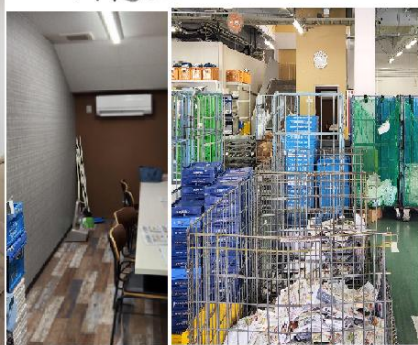

パルちゃんクラブ

ニュース

News

いつも配達に来てくれている職員さんの知らない姿がたくさん見れました♪

パルユ-ブ オリジナル体操

配達から戻られた時の大きな声での挨拶や、ハキハキしたやり取りから支所の雰囲気の良いさを感じました♡

◀ ちょうど午後からの配送チームが、体操、事故等のミーティング中... ピリッとした中にも和やかで活気ある職場です。

中谷副支所長

整理整頓されたきれいなトラック

配達からもどってきたらビュッフェスタイルの美味しいランチ🍴 皆さん毎日楽しみにしています！ Xニューはインスタでみれますヨ♡

清瀬支所長

オシャレなXニュー// 食べ方を教えてもらって...

昨秋オープンした安治川支所... 建物がキレイなのはもちろんですけど、整理整頓された環境が整っているのを感じました。夜中に支所に商品が搬入され、早朝にバイトさんが仕分けをします。

◀ (保育室兼休憩室) 荷付け場にも小さいながらも休憩室が...

Thank You

とても丁寧な職場♡

働きたい♡

私たちの注文した商品がトラックにのせられ、手元に届くまでたくさんの手間・人手がかかっているんですね、とても感謝です。

今後、支所開発商品も準備中とか... 楽しみぞろね♡

※返却したカタログ類も、個人情報ほきちんとは分類されていて安心♡

~安治川支所見学~

Vol.7