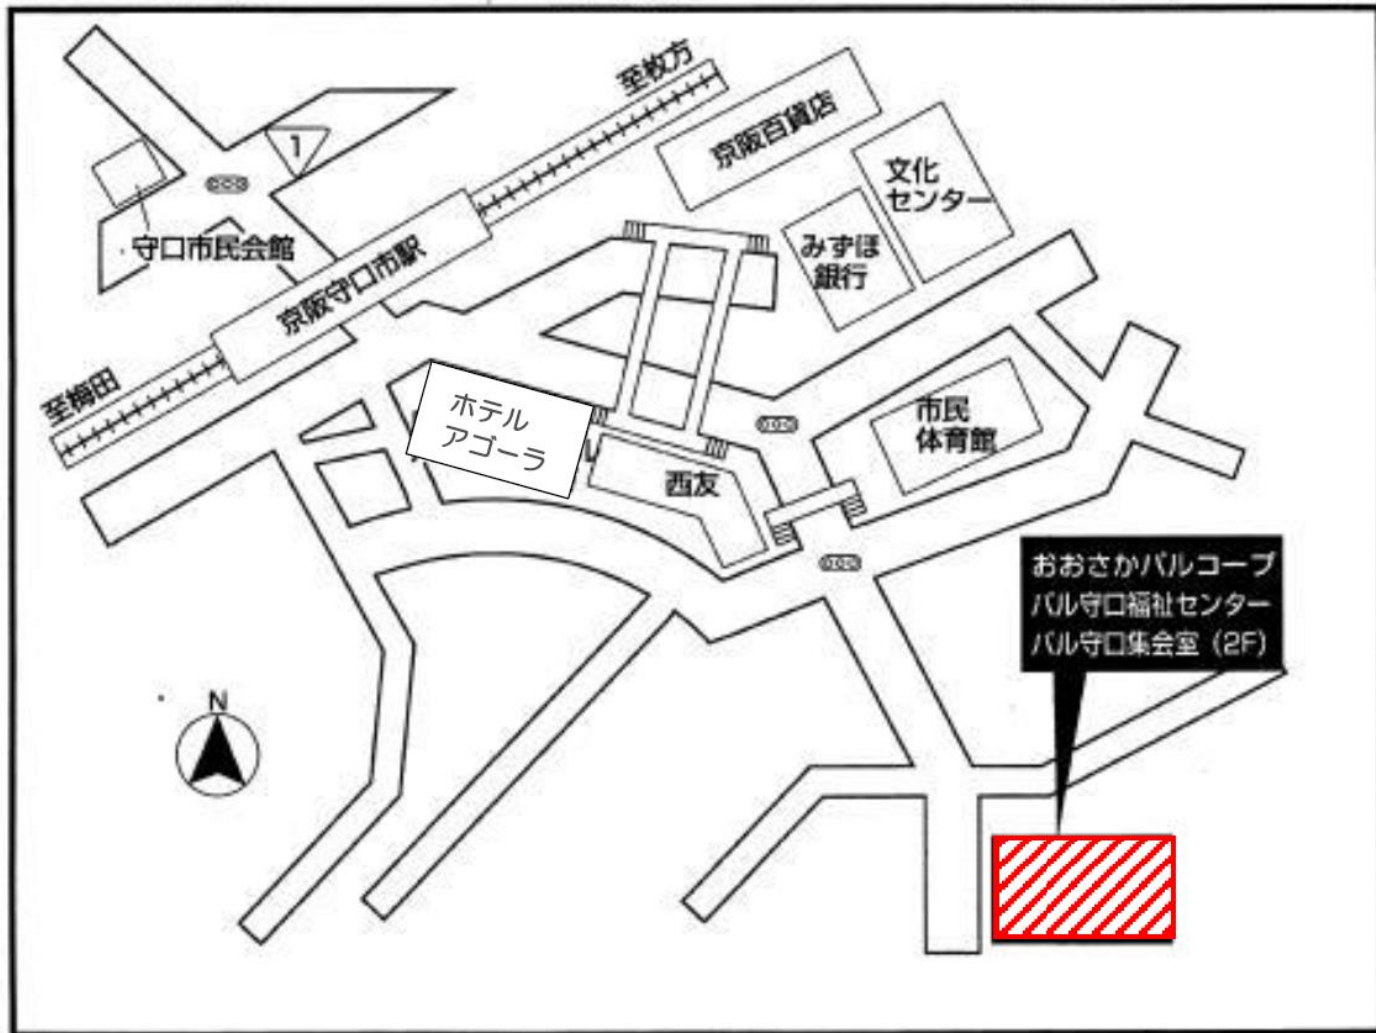

0261.0262.
0263.0264

裏 7/17(月)~7/21(金)

守口地域活動委員会

おおさかパルコープ パル守口福祉センター・パル守口集会室 (2F)

守口市大枝東町 14-22
京阪守口市駅より徒歩 10 分