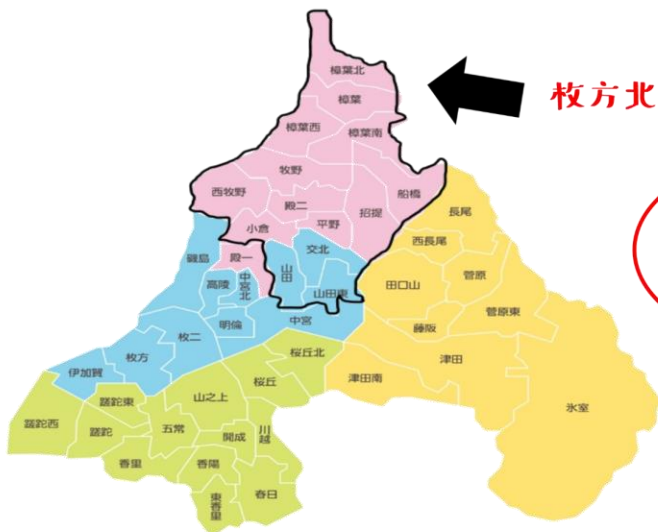

この度6月より、枚方やまだ地域活動委員会は、組織編制のため、地域を拡大し、『**枚方北地域活動委員会**』としてスタートします。新しいメンバーでがんばりますので、引き続きよろしくお願い申し上げます！

新エリアは、📍の地図の黒枠で囲んだところになります。小学校区でいえば・・・
楠葉北、楠葉、楠葉西、楠葉南、牧野、船橋、招提平野、殿二、小倉、西牧野交北、山田、山田東です！

枚方北地域活動委員会

たくさんの組合員さんに会えるのがたのしみだなあ📍

これからも組合員活動を通して、地域の組合員さんたちとつながりたいです！

地域の組合員さんに寄り添った活動をしていきたいと思っています！

試食会を開催し、地域の組合員さんとおしゃべりしながら楽しく交流したいです！

様々な取り組み（イベント）を通して、地域の組合員さんに役立つ情報を発信していきます！

地域の組合員さんたちと産地へ行って、生産者の方々と交流したいです！どこへいこうかな？

地域の組合員さんたちと一緒に社会の課題解決のために何をすればよいのかを考えていきたいです！