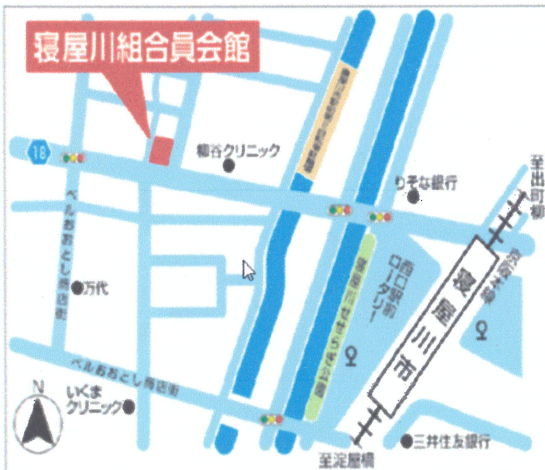

ふれあい喫茶

by 夢くらぶ

お待ちしております!!

♪ 日 時 ♪ 6月23日 火曜日
11時~13時半

♪ 場 所 ♪ おおさかパルコープ
寝屋川組合員会館1階

♪ メニュー ♪
ちらし寿司 150円
きつねうどん 150円
コーヒー (クッキー付) 100円
紅茶 (クッキー付) 100円

♪ 対象者 ♪
どなたでもご自由にお立ち寄り下さい

夢くらぶは、地域の皆様に”ホッと一息”出来る場を提供させていただきます