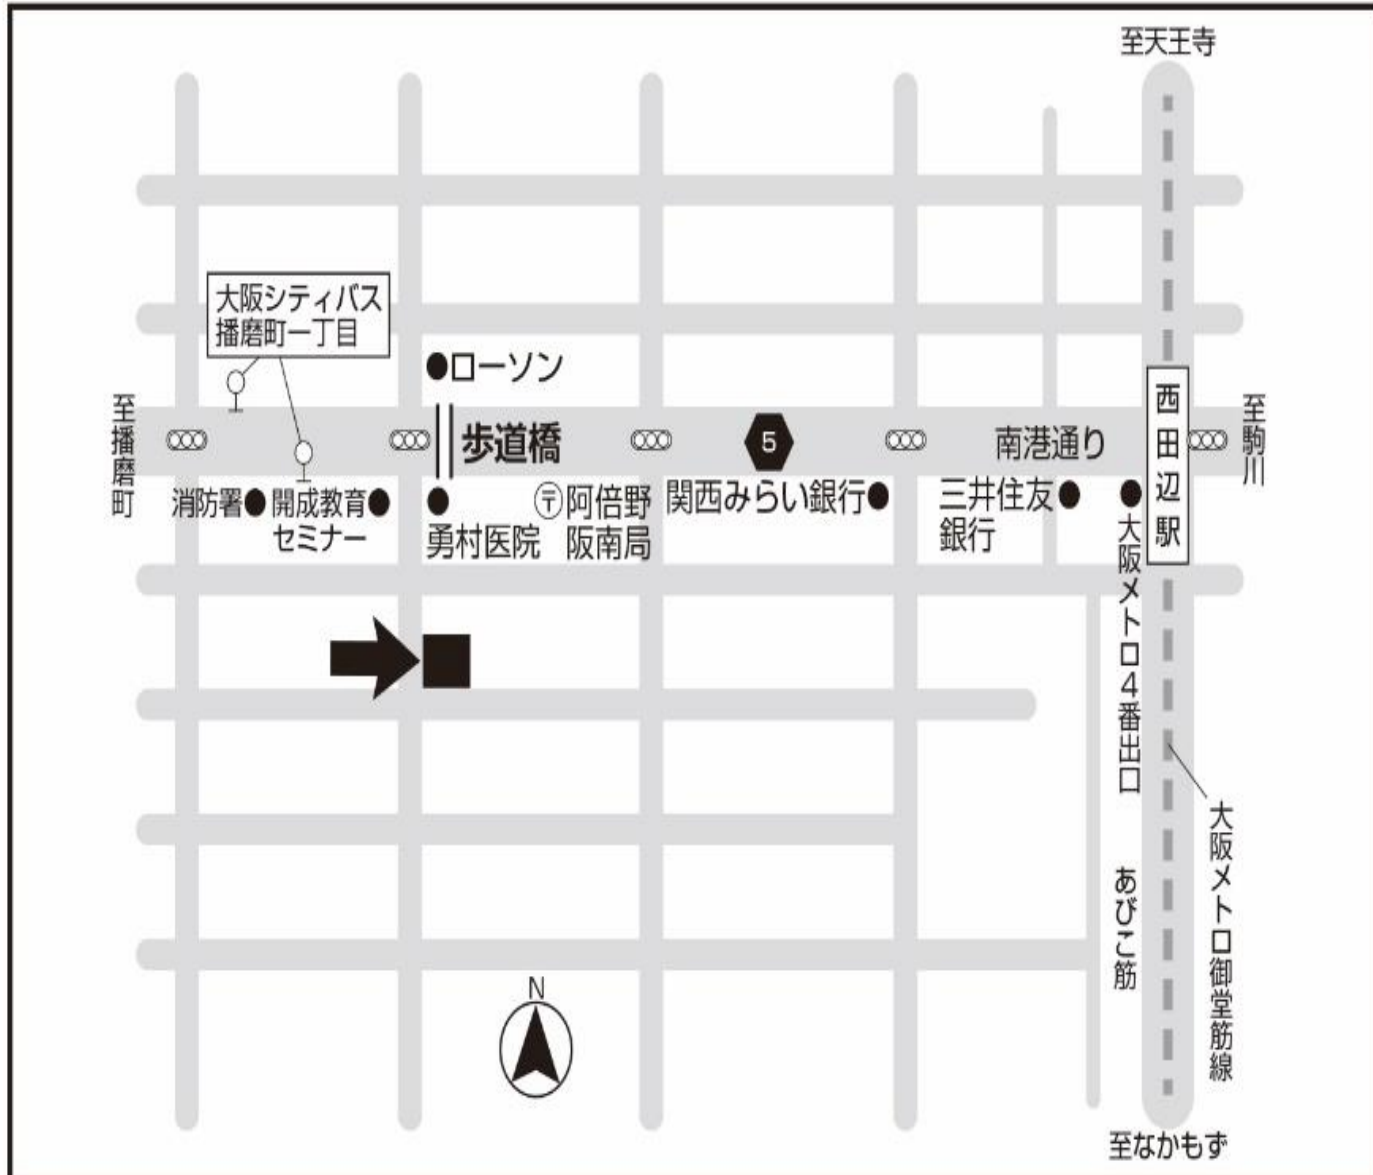

# パル阿倍野組合員会館

大阪市阿倍野区阪南町6-2-17

大阪メトロ御堂筋線「西田辺駅」4番出口より徒歩7分  
大阪シティバス播磨町1丁目より徒歩3分