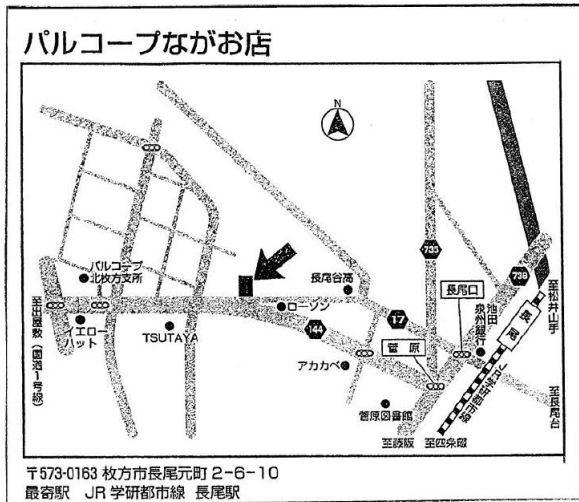

〈送迎場所〉 ①三陽台自治会館 (枚方市宗谷 2-29)

②氷室台自治会館 (枚方市氷室台 1-1-20)

③ながお店 (枚方市長尾元町 2-6-10)

④JR 津田駅前ロータリー

〈会場〉 枚方組合員会館

*駐車スペースはございませんので、お車でのご来場はご遠慮ください。