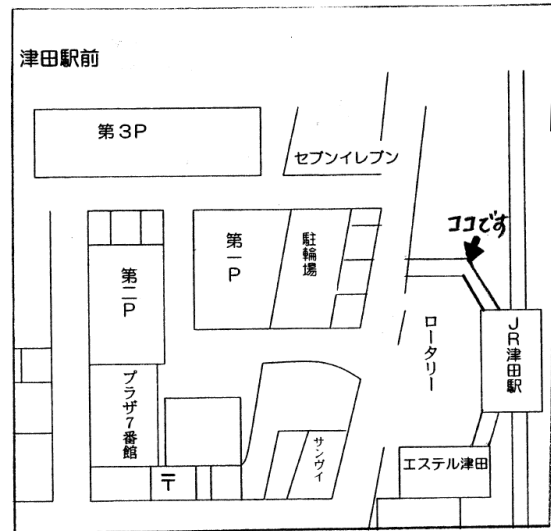

〈送迎場所〉 ①三陽台自治会館 (枚方市宗谷 2-29)

②氷室台自治会館 (枚方市氷室台 1-1-20)

③ながお店 (枚方市長尾元町 2-6-10)

④JR 津田駅前ロータリー

〈会場〉 枚方組合員会館

*駐車スペースはございませんので、お車でのご来場はご遠慮ください。