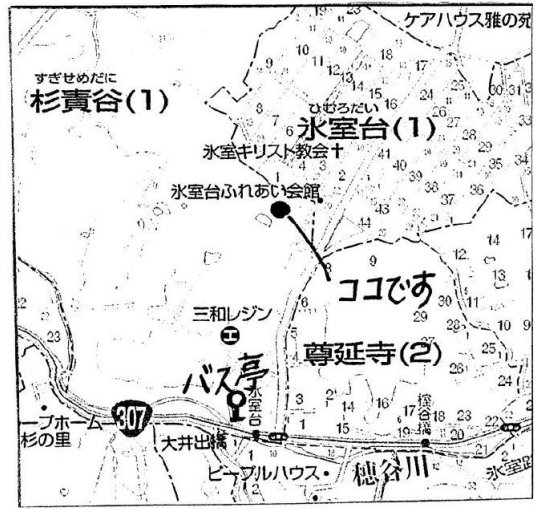

〈送迎場所〉 ①三陽台自治会館 (枚方市宗谷 2-29)

②氷室台自治会館 (枚方市氷室台 1-1-20)

③ながお店 (枚方市長尾元町 2-6-10)

④JR 津田駅前ロータリー

〈会場〉 枚方組合員会館

*駐車スペースはございませんので、お車でのご来場はご遠慮ください。