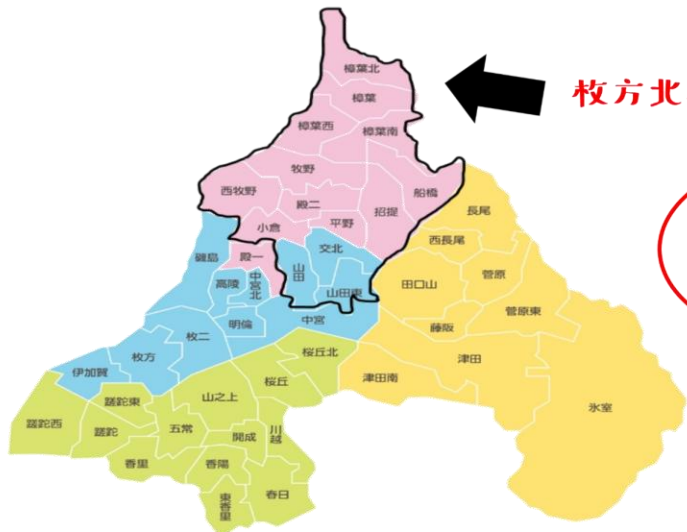

この度6月より、枚方まぎの地域活動委員会は、組織編制のため、地域を拡大し、『枚方北地域活動委員会』としてスタートします。新しいメンバーでがんばりますので、引き続きよろしくお願い申し上げます！

新エリアは、📍の地図の黒枠で囲んだところになります。小学校区でいえば・・・樟葉北、樟葉、樟葉西、樟葉南、牧野、船橋、招提平野、殿二、小倉、西牧野交北、山田、山田東です！

枚方北地域活動委員会

たくさんの組合員さんに会えるのがたのしみだなあ♡

地域の組合員さんたちと一緒に社会の課題解決のために何をすればよいのかを考えていきたいです！

これからも地域の組合員さんとのつながりを大事にし、組合員さんにとって、くらしやすい世の中になるように、どんどん情報を発信していきますどうぞよろしくお願いいたします♪

枚方北地域活動委員会一同