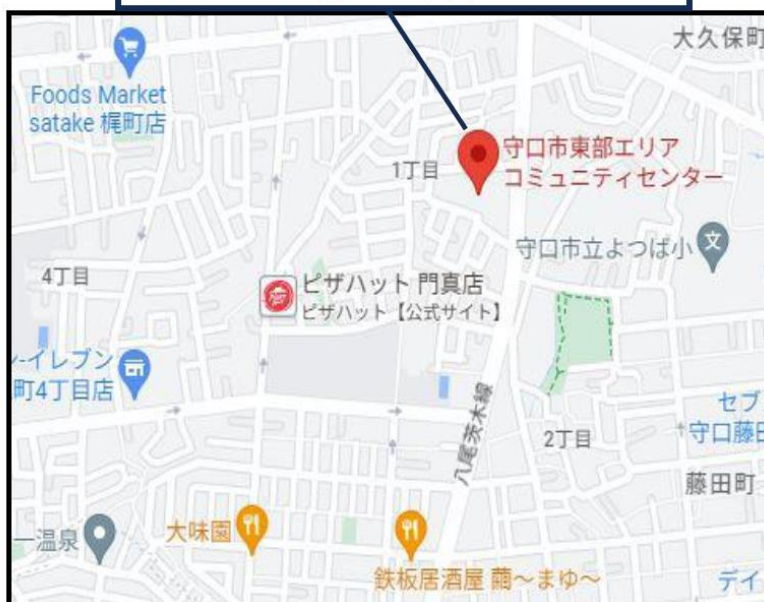

《11月5日(日) 守口市民まつり 大枝公園》で出店！

ドリンク類や朝の応援食シリーズなどおためし価格で販売。【スーパーボールすくい】も！
パルコープが取り組んでいる「フードドライブ」紹介コーナーも！ご家庭で不要な食品などあれば
お持ちください。**常温品**のみ回収。パルコープが回収して子ども食堂等へ提供しています。

- <引き取れないもの> ・農産品(お米は別) ・賞味期限が明記されていない食品 ・賞味期限が切れている食品
・賞味期限が1ヶ月を切っている食品 ・開封されているもの ・生鮮食品(生肉・魚介類・生野菜)
・アルコール(みりん、料理酒は除く)

①庭窪コミュニティセンター
守口市佐太中町1丁目6番45号

②パル守口集会室 2F
守口市大枝東町14-22 京阪守口市駅より徒歩10分

③東部コミュニティセンター
守口市大久保町1丁目南27-39

④北部コミュニティセンター
守口市淀江町6-3