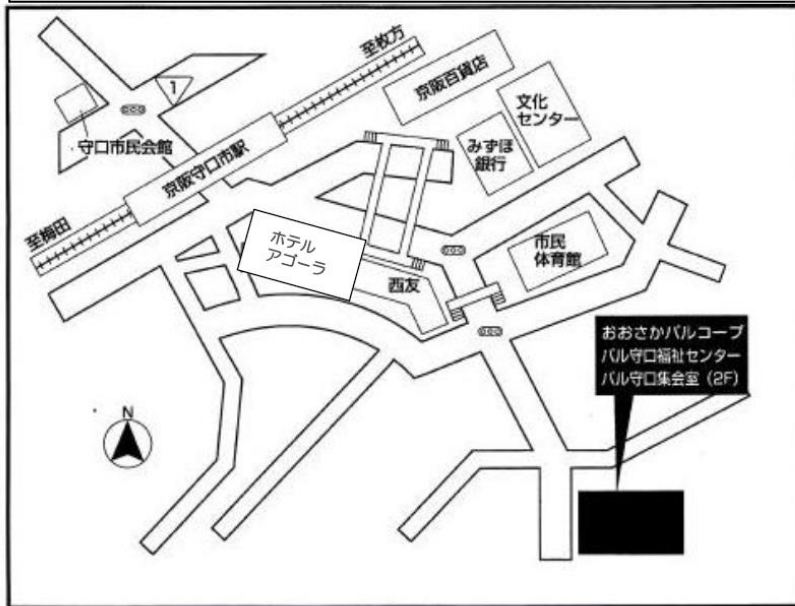

《11月5日(日) 守口市民まつり 大枝公園》で出店！

ドリンク類や朝の応援食シリーズなどおためし価格で販売。【スーパーボールすくい】も！
パルコープが取り組んでいる「フードドライブ」紹介コーナーも！ご家庭で不要な食品などあれば
お持ちください。**常温品**のみ回収。パルコープが回収して子ども食堂等へ提供しています。

- <引き取れないもの> ・農産品(お米は別) ・賞味期限が明記されていない食品 ・賞味期限が切れている食品
・賞味期限が1ヶ月を切っている食品 ・開封されているもの ・生鮮食品(生肉・魚介類・生野菜)
・アルコール(みりん、料理酒は除く)

①庭窪コミュニティセンター
守口市佐太中町1丁目6番45号

②パル守口集会室 2F
守口市大枝東町14-22 京阪守口市駅より徒歩10分

③東部コミュニティセンター
守口市大久保町1丁目南27-39

④北部コミュニティセンター
守口市淀江町6-3