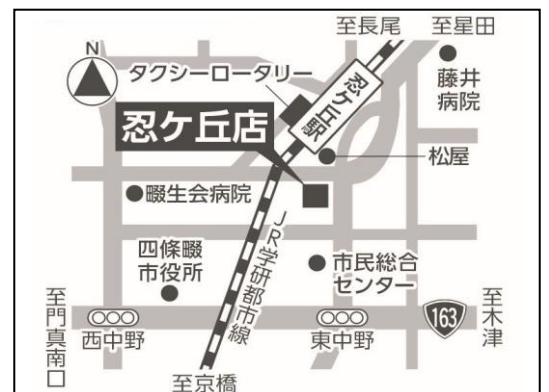

主催：おおさかパルコーフ子育てサポートステーション

問い合わせ先：

組合員サービスセンター 火～金 9時～18時 月・土 9時～17時

(TEL)0120-299-070 (FAX)0120-299-230

携帯から 072-856-7671(有料)

お問合せいただいた個人情報はこの取り組み以外には
使用しません

四條畷市岡山東1-1-11