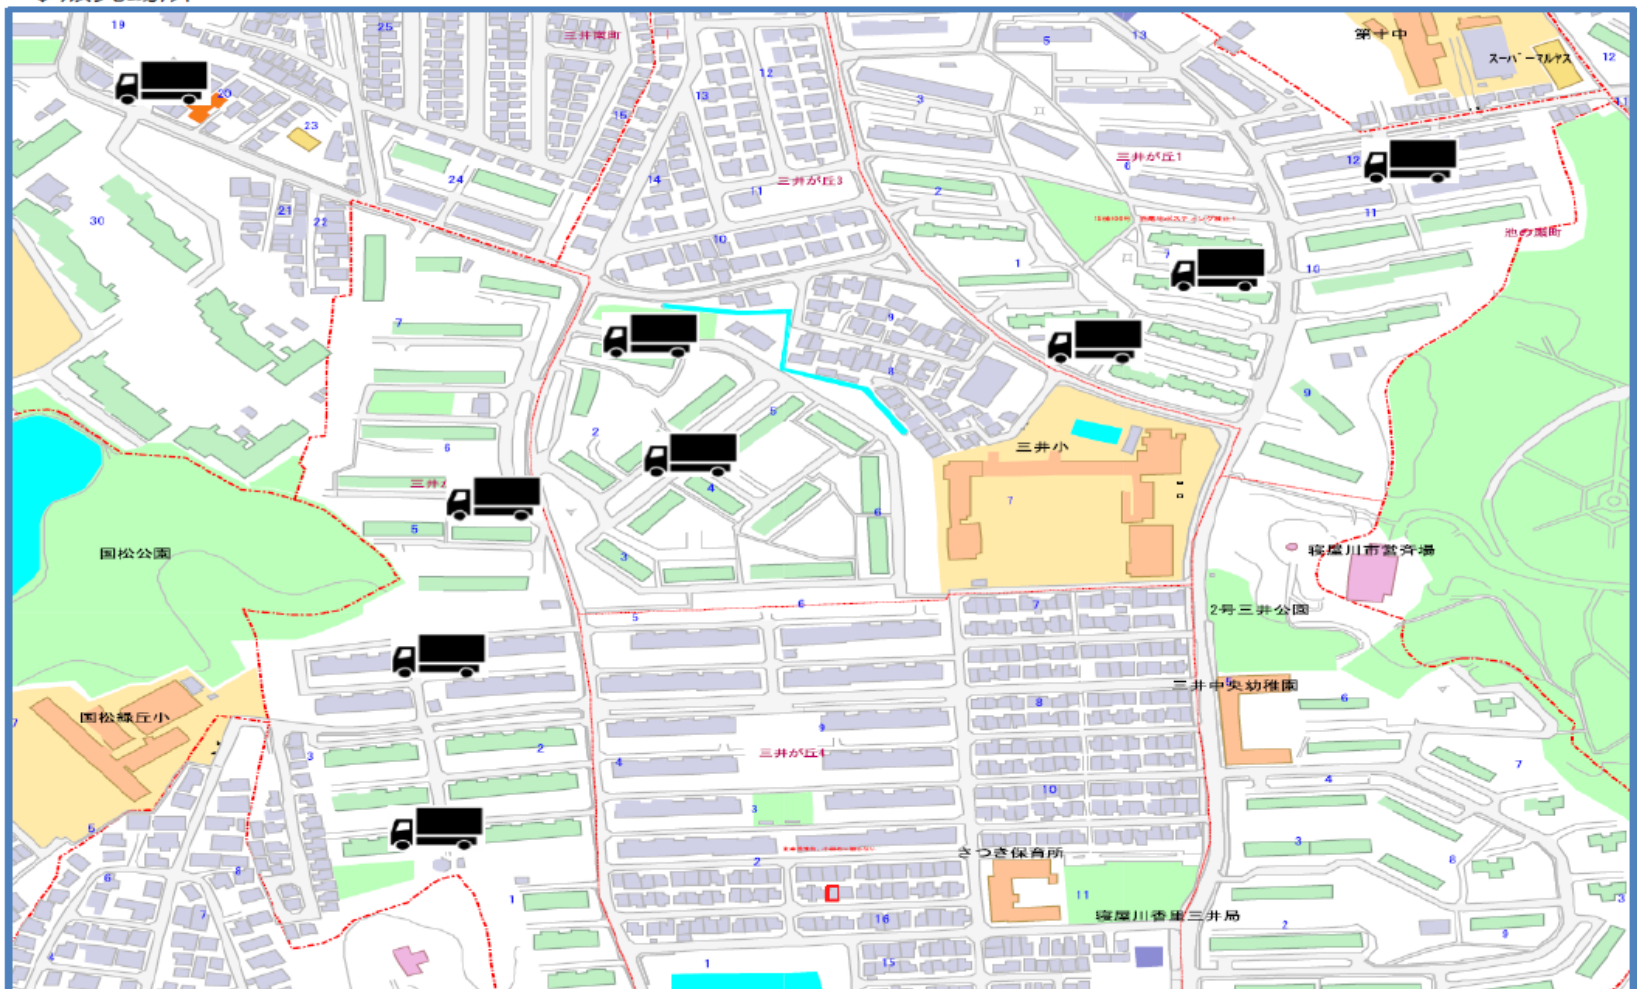

★ 生協の移動販売のお知らせ ★

販売日は毎週金曜日です。お近くの方は是非ご利用ください!!

金曜	三井が丘	コース	開始時間	終了時間
NO	①	香里三井I住宅 92・93棟間付近	10:20	10:35
	②	香里三井H住宅 99・100棟間付近	10:40	10:55
	③	香里三井C住宅 A-105棟横付近	11:00	10:15
	④	寝屋川三井住宅 駐輪場の間	11:20	10:35
	⑤	寝屋川三井住宅 B-1棟前	11:40	12:00
	⑥	高齢者向け住宅みいの郷	14:00	14:15
	⑦	香里三井団地A-29棟付近	14:20	14:30
	⑧	香里三井団地A-1棟 集会所付近	15:00	15:25
	⑨	香里三井団地A-15棟 駐車場	15:30	15:45

2024.1 時点

※販売時間は販売状況により到着時間が前後する場合がございます。
 ※販売時間は販売力所の増減等で変動する場合がございます。予めご了承ください。
 ※災害時や大雨等による警報が発令された場合は急遽販売中止になる場合があります。

◇販売場所

※販売場所や時間が変動する場合がございますので、
 運行表や地図につきましては2か月に一度メンテナンスを行います。

↑こちらは2024年1月現在の案内です。午後コースが2月以降変更の予定があります。