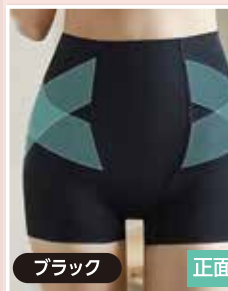

股関節のブレを防いで
スムーズな歩行を
サポートします。

- つらい腰
- 股関節の違和感
- ひざの不安

ぐんぐん歩ける
股関節ガードル

本体各 **1,980円**
(税込 **2,178円**)

サイズ	適応サイズ(ヒップ)	ベージュ	ブラック
M	75~85cm	276359	276324
L	85~95cm	276367	276332
LL	95~105cm	276375	276341

●中国製 ●素材/ナイロン、ポリウレタン **洗濯機OK** ※ネット使用 ※タンブラー乾燥はお避けください ※中身の見えにくい包装でお届けします。 ※下着のため着用後の返品はお受けできません。 ※ベルト部分がわかりやすくなるように色をつけています。

仙骨から股関節を
支える
サポートベルト

ヒップから股関節を
支える
サポートベルト

締め付けのない
やさしい着心地♪

1枚ばき
OK

股関節を
支える
クロスベルト

クロッチ部分には天然の綿素材を採用しているため1枚ばきもOK!

ブラック 正面側

腹圧効果の
楽しく美姿勢
サポーター