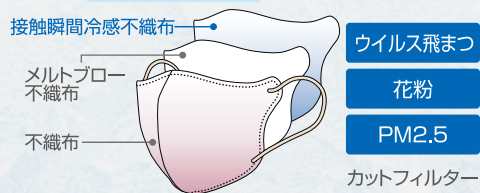

ジアミン酸系染毛料不使用!
まゆ毛にも地肌にもやさしい低刺激処方。

メイクするのではなく一度で染まる薄まゆや白髪まゆも、まゆ毛と一緒に地肌も染める。
染めるから落ちにくい!
独自の染毛着色処方です。水・汗・皮脂・こすれに強くキレイな仕上がりが持続。
使用目安は3~7日に1回。
夜描き、翌朝洗い流すだけ!
おやすみ前に素肌に描き、完全に乾いたら就寝。翌朝の洗顔といっしょに洗い流す。
肌馴染みのよいダークブラウン
優しい印象を与える肌馴染みの良いダークブラウン。

使用目安
3~7日に1回

サクラマチまゆ染めアイブロー
ダークブラウン
(サクラマチ マユティント)

276081

本体 1,980円
(税込 2,178円)

●日本製 ●内容量/2ml (合成香料不使用) (パラベン不使用)

美STYLEY

COOLING MASK

接触瞬間冷感^{※1} 3Dバイカラーマスク

日本産業規格 JIS 一般用マスク 規格適合番号G42503002					
試験項目	PFE	BFE	VFE	花粉	安全衛生
規格値	≥95%	≥95%	≥95%	≥95%	・通気性
適合判定	○	○	○	○	○
実測平均値	99%	99%	99%	99%	
PFE:微小粒子捕集効率			BFE:バクテリア飛沫捕集効率		
VFE:ウイルス飛沫捕集効率			花粉:花粉粒子捕集効率		

内側が接触瞬間冷感^{※1}の3層不織布構造

3D立体構造でムレにくい & お化粧落ちが目立ちにくい

冷んやりしてベタつきにくくお化粧落ちが目立ちにくいベージュ裏地
●鼻や口を圧迫しにくく、ムレを軽減します。
●口元とマスクに空間ができるのでお化粧が付きにくく、メガネの曇りなどを軽減します。
※全てのマスク裏面が、ベージュ色です。

新登場

美STYLEY 接触瞬間冷感
3Dバイカラーマスク

276103 ベージュ

276090 ピンク

本体 各 1,780円
(税込 1,958円)