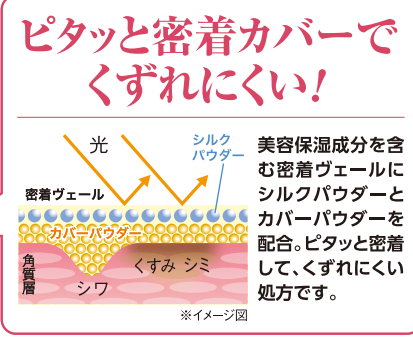

本体 1,580円
(税込 1,738円)

●日本製 ●内容量/15ml
●販売名:NAリンクルローションM (パラベン不使用)
※1 物理的効果による

眉間ジワを伸ばして 有効成分を真皮まで届ける

360度自在に回転するボールを転がし適量を塗布して引き伸ばす

効果・効能 シワを改善する。メラニンの生成を抑え、しみ、そばかすを防ぐ。肌あれ・あれ性。皮膚にうるおいを与える。

- 有効成分
- ナイアシンアミド グリチルリチン酸2K
 - 3種のコラーゲン ※すべて保湿成分
 - アセロラエキス ※保湿成分
 - 3種のヒアルロン酸 ※すべて保湿成分
 - アロエエキス ※保湿成分

テクニックいらずでシミを簡単にきれいに隠す!!

SPF50+ PA++++

ここがポイント

ファンデーションが染みこみにくいクッションファンデ用の専用パフだから、ポンポンするだけでキレイにボカせて厚塗りにならず自然な仕上がりがり!

※1 セラミドNG、セラミドAP、セラミドAG、セラミドNP、セラミドEOP

気になるシミそばかすも

ポンシーラー ミニパフ付き
276146

特別価格
本体 1,800円
(税込 1,980円)

●日本製 ●内容量/8g
[合成香料不使用] [パラベン不使用]

目元たるみ ストッパー まぶピタ スティック

まぶたが「重いなあ〜」と感じたら...

加齢まぶた※2 夕方まぶた※2

※1 物理的効果 ※2 ハリ、うるおいのない肌

たるみまぶたをピタッとのり付け! 下がりにくい目元へとサポート

- 目元下がり防止サポート※1
- 目元ケア
- ぼんやり二重くっきりサポート

加齢まぶた※2のために開発された保湿成分配合