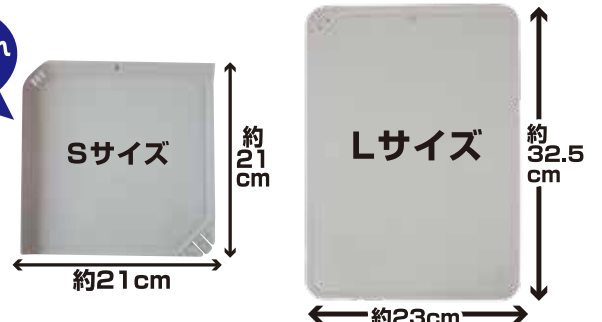

使用目安
5秒使用で
約800回

●中国製 ●サイズ(約)7.3×2.6×10.3cm ●材質/本体:ABS樹脂、強化ナイロン、LPG(液化ブタン) ※複数ご注文された場合、同じ色が届くことがあります。ガスの充填はできません。10秒以上点火し続けしないでください。

他のまな板には 戻れません!

弾む弾力 新素材

食材別インデックス付

薄い!軽い!曲がる!
だから食材を移しやすい

清潔・便利で使いやすい!

※漂白剤に長時間つけると変色、変質することがあります。

魔法のまな板 S
276316 本体 980円
(税込 1,078円)

●サイズ(約)縦21×横21×高さ1.5cm ●重量(約)152g

魔法のまな板 L
276308 本体 1,380円
(税込 1,518円)

●サイズ(約)縦32.5×横23×厚さ0.3cm ●重量(約)250g <共通> ●日本製 ●材質/ポリウレタン(熱可塑性エラストマー)

カットした食材のこぼれ落ち防止!

ゆるんだ股関節を **キュッ** と包んで 歩行をサポート!