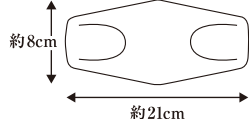

ベージュ

4層構造フィルター

4層加工された不織布で外からの飛まつをしっかりブロック

- 不織布 細菌を含む飛まつをカット
- 不織布 型を形成するためのインナー不織布
- メルトブロー不織布フィルター 極細繊維素材で空気中の微小粒子をカット
- 不織布 肌にやさしい低刺激素材

ノーズフィッター

日本製 J-95 4層立体マスク

男女兼用 個別包装
ふつうサイズ

1箱
276235 ホワイト
276243 ライトピンク
276251 ベージュ

2箱組
276260 ホワイト×ホワイト
276278 ホワイト×ライトピンク
276286 ホワイト×ベージュ

本体各 2,580円
(税込 2,838円)

特別価格
本体各 4,800円
(税込 5,280円)

30枚入

●日本製 ●サイズ(約)横21×縦8cm(耳紐部分除く) ●素材/本体:ポリプロピレン(不織布)、耳紐部分:ポリエチレン・スパンデックス、ノーズフィッター:ポリエチレン・スチール ※マスクは感染(侵入)を完全に防ぐものではありません。 ※原材料の手配上、製品の色合いがチラシ掲載写真と多少異なる場合があります。 ※マスク上部にはノーズフィッターがついていますので取り扱いにご注意ください。