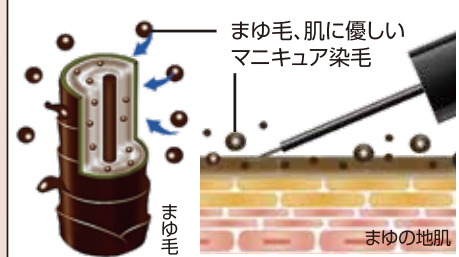

●染毛、染着効果
まゆ毛のタンパク質と染着・染毛成分が結合して褐色に染まる。
※地肌部分は肌の生まれ変わりで自然に落ちる。

<使用方法>

- ①洗顔後まゆ毛のたりないすき間を埋めるように描きます。
- ②完全に乾いた後に就寝。③翌朝、水またはぬるま湯で洗い流す。

※塗りなおす場合はすぐにティッシュペーパーなどでふき取る。色が落ちにくいときは綿棒などに石けん水を含ませ、皮膚の染まった部分にしぼく押し当ててからやさしくふき取る。※まゆに油分などがついてると染まりにくくなります。必ず洗顔後、化粧水や乳液・ファンデーション等をつける前の素肌に描いてください。