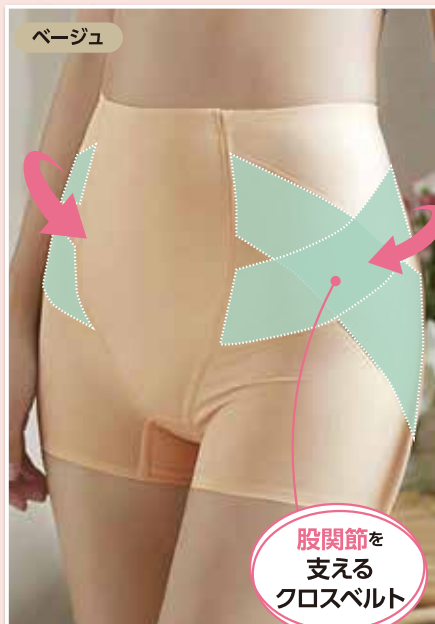

魔法のまな板 S
276316 本体 980円
(税込 1,078円)

●サイズ(約)縦21×横21×高さ1.5cm ●重量(約)152g

魔法のまな板 L
276308 本体 1,380円
(税込 1,518円)

●サイズ(約)縦32.5×横23×厚さ0.3cm ●重量(約)250g <共通> ●日本製 ●材質/ポリウレタン(熱可塑性エラストマー)

カットした食材のこぼれ落ち防止!

ゆるんだ股関節を **キュッ** と包んで 歩行をサポート!

股関節のブレを防いで
スムーズな歩行を
サポートします。

- つらい腰
- 股関節の違和感
- ひざの不安

ぐんぐん歩ける
股関節ガードル

本体各 **1,980円**
(税込 **2,178円**)

サイズ	適応サイズ(ヒップ)	ベージュ	ブラック
M	75~85cm	276359	276324
L	85~95cm	276367	276332
LL	95~105cm	276375	276341

●中国製 ●素材/ナイロン、ポリウレタン **洗濯機OK** ※ネット使用 ※タンブラー乾燥はお避けください ※中身の見えにくい包装でお届けします。 ※下着のため着用後の返品はお受けできません。 ※ベルト部分がわかりやすくなるように色をつけています。

仙骨から股関節を
支える
サポートベルト

ヒップから股関節を
支える
サポートベルト

締め付けのない
やさしい着心地♪

1枚ばき
OK

股関節を
支える
クロスベルト

クロッチ部分には天然の綿素材を採用しているため1枚ばきもOK!

ブラック 正面側

腹圧効果の
楽しく美姿勢
サポーター