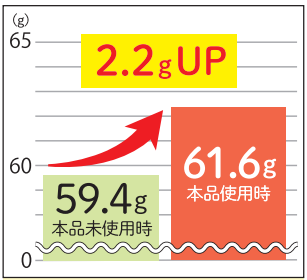

※下着のため着用後の返品はお受けできません。

炊飯器に入れて一緒に炊くだけで「う米炊き」!

使用回数
約 **200回**

本品1個
~5.5合
炊飯可能

まだ
ご飯の水分量比較(100g比)

お米の中まで浸透する水分量がアップすることで粘り・甘みもアップ! 備蓄米も美味しく食べられます!!

※一般財団法人日本食品分析センター調べ
※炊飯器や使用状況により異なります。

使用回数の目安(約)
200回 ※使用状況により異なります。
使用量の目安
0.5~5.5合に対して本品1個
5.5合以上は2個使用
※本品は炊飯器用です。土鍋、電子レンジ用炊飯調理器具にもご使用いただけますが、水分量や調理方法は好みで調整してください。