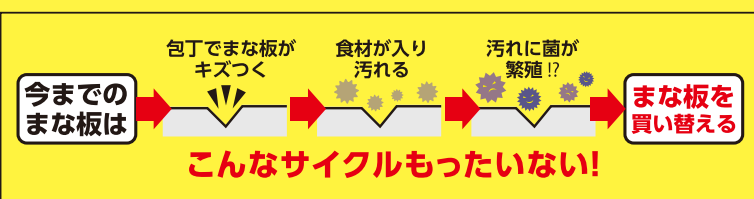

使用目安
5秒使用で
約800回

●中国製 ●サイズ(約)7.3×2.6×10.3cm ●材質/本体:ABS樹脂、強化ナイロン、LPG(液化ブタン) ※複数ご注文された場合、同じ色が届くことがあります。ガスの充填はできません。10秒以上点火し続けしないでください。

他のまな板には 戻れません!

弾む弾力 新素材

食材別インデックス付

薄い!軽い!曲がる!
だから食材を移しやすい

清潔・便利で使いやすい!

※漂白剤に長時間つけると変色、変質することがあります。

魔法のまな板 S
276316 本体 980円
(税込 1,078円)

●サイズ(約)縦21×横21×高さ1.5cm ●重量(約)152g

魔法のまな板 L
276308 本体 1,380円
(税込 1,518円)

●サイズ(約)縦32.5×横23×厚さ0.3cm ●重量(約)250g <共通> ●日本製 ●材質/ポリウレタン(熱可塑性エラストマー)

カットした食材のこぼれ落ち防止!

ゆるんだ股関節を **キュッ** と包んで 歩行をサポート!