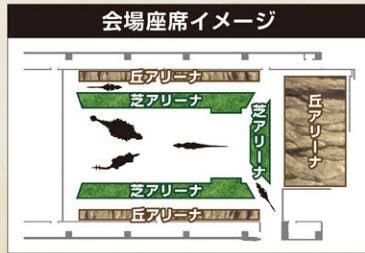

Table with ticket prices and venue information for Bunraku performance.

●未就学児入場可。●16時10分終演予定。●学生・障がい者の方の割引はお問い合わせください。

限定あり(抽選)

発送日:6/12(金) 請求回:6月3回

天満天神繁昌亭 昼席定席公演

上方落語の定席、「天満天神繁昌亭」の昼席定席公演です。10本の番組で色物(マジックや太神楽など、落語以外の芸)も入った本格的な寄席公演をお楽しみいただけます。

Table with ticket prices and venue information for Tenmangu performance.

●13:00開演、公演時間13:30~16:10頃。●未就学児の入場はできません。

限定あり(抽選)

発送日:6/12(金) 請求回:6月3回

チケットご利用にあたって(ご注文の前に必ずお読みください。)

- ご注文について ●ご自身の配達日の翌日が、注文締め切り日となります。 ●注文締め切り後の変更・キャンセルはできません。注文間違いの場合も同様です。 ●お席について ●座席は指定できません。端や最後尾・次のランクとの境目もふくまれます。 ●S席「一等席」は会場全体の多くを占める指定席で特別な席ではありません。 ●車いすご来場の方は、ご注文の前にお問い合わせください。 ●チケットのお受け取りについて ●「簡易書留」の郵便局での保管期間(1週間)にお受け取りいただけます。 ●チケットの発送事務手数料(送料含む) マーク お届け方法 追跡 事務手数料(送料含む) 簡易書留 変取印が必要 ○ 530円(税込583円) ゆうパケット ポストにお届け ○ 290円(税込319円) 普通郵便 ポストにお届け × 130円(税込143円)

まるで生きているかのような恐竜が観客の前で自由に歩き回り想像をはるかに超えた恐竜たちの圧倒的なパフォーマンスを体験しよう!

●芝アリーナは芝生の上に座ってご覧いただくお席です。  
●丘アリーナは椅子にお座りいただくお席です。

**半館貸切公演 お得な特別料金!**

**限定特典つき!** 通常公演で配布する「恐竜カード」ではなく、特別な「恐竜キラカード」をプレゼント!

会場 ATCホール Cホール  
交通 / 大阪メトロ南港ポートタウン線「トレードセンター前駅」もしくは「中ふ頭駅」徒歩5分