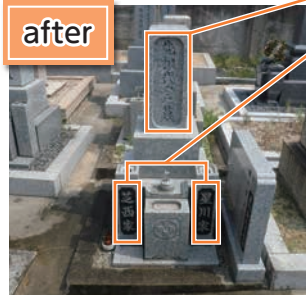

お墓の手直し(リフォーム)

昔からお墓の継承は長兄が行うと考えられてきました。ですが、近年では生活環境の変化に伴って、継承できる者が行うようになってきました。特に最近多い事例をご紹介します。

- ご家族皆でお墓に入れるように〇〇家之墓という彫刻を削り、違う彫刻を入れ直す。
- 娘様が継承した際嫁ぎ先の家名も彫刻し両家墓(2世帯墓)にする。

お墓参りの際のチェックポイント

- お墓や卒塔婆立て・墓誌・灯籠の傾き、グラつきやズレがないか
 - ヒビやカケ、目地が切れていないか
 - 花立て・線香立て・ろうそく立てが壊れている
 - 銘記の薄れ 隣との境界 玉砂利の量が少なくなっている
 - 雑草の手入れが大変 苔や汚れが手入れしても取れない
- 傾きやグラつきがあると地震の際に倒壊の恐れがあります。気になるところがあれば、ぱるむ案内センターまでお電話ください。