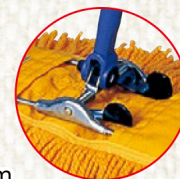

柄が2方向に倒れます。
倒した時の厚みが
約8.5cm

スリムモップ+柄

注文番号 6998

●サイズ:モップ/約46×20cm
約180g

820円(税込902円)

スリムモップ用柄

●サイズ:柄の長さ/約120cm
約580g

フローリングに最適。
人気No.1の定番です。
広いスペースに威力を
発揮します。