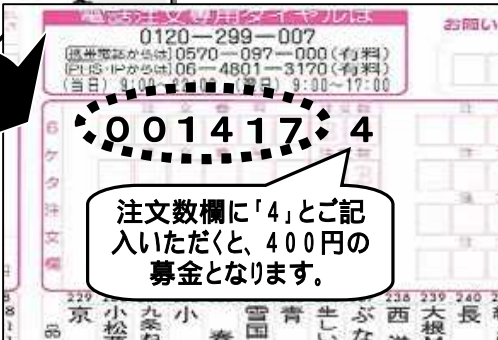

6ケタ注文欄に注文番号 001417

とご記入の上、募金額をご記入下さい。

2月1回(1/18~配布)~2月4回OCR注文書で募金を受け付けします。

店舗・会館	1月18日(月)~2月28日(日)募金箱を設置します	
郵便振込	名義)生活協同組合おおさかパルコープ 通信欄に「ハイチ地震救援募金」と記入して下さい。 手数料は各自負担願います。	口座)00900-2-14876

「災害救援募金」は「日本ユニセフ協会」もしくは「日本赤十字社」にお渡しします。募金はそれぞれの現地事務所に送られ、一般被災者救援のために使用されます。

生活協同組合 おおさかパルコープ

〒534-0024 大阪市都島区東野田町1-5-26
TEL 06-6242-0904 FAX 06-6242-0926