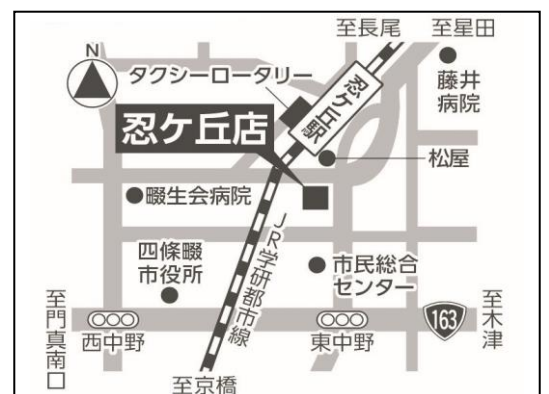

ママCAFE

in 忍ヶ丘店

5月22日(水)

時間内のお好きな時にどうぞ!

11時~14時

会場：パルコーフ忍ヶ丘店2階集会室

予約不要

ホームページも
見てくださいね

おもちゃもあります
子どもさんと一緒に
のんびりと...

ママ・パパ
おばあちゃん
おじいちゃんも
子どもさんと
一緒に

赤ちゃんと
ママも
大歓迎!

ママ友と
おしゃべり
をどうぞ

ママ・プレママたちが
ゆっくりできる
場所です

1人でも大丈夫

組合員で
なくても
OK

食べ物飲み物
持ち込み自由

6月は
26日(水)
です

参加費
100円
飲み物つき

※当日午前7時以降に四條畷市に暴風警報・大雨洪水警報が発令された場合、震度5以上の地震、その他パルコーフが危険と判断した場合は中止します。 ホームページをごらんください。

主催：おおさかパルコーフ子育てサポートステーション

問い合わせ先：

組合員サービスセンター 火~金 9時~18時 月・土 9時~17時

(TEL)0120-299-070 (FAX)0120-299-230

携帯から 072-856-7671(有料)

お問合せいただいた個人情報はこの取り組み以外には
使用しません

四條畷市岡山東1-1-11