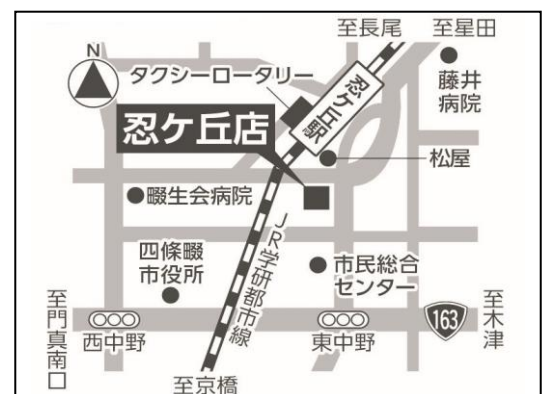

ママCAFE

in 忍ヶ丘店

4月24日(水) 時間内のお好きな時にどうぞ!
11時~14時

会場：パルコーフ忍ヶ丘店2階集会室

予約不要

ホームページも
見てくださいね

おもちゃもあります
子どもさんと一緒に
のんびりと...

ママ・パパ
おばあちゃん
おじいちゃんも
子どもさんと
一緒に

赤ちゃんと
ママも
大歓迎!

ママ友と
おしゃべり
をどうぞ

ママ・プレママたちが
ゆっくりできる
場所です

1人でも大丈夫

組合員で
なくても
OK

食べ物飲み物
持ち込み自由

5月は
日(水)
です

参加費

100円

飲み物つき

※当日午前7時以降に四條畷市に暴風警報・大雨洪水警報が発令された場合、震度5以上の地震、その他パルコーフが危険と判断した場合は中止します。 ホームページをごらんください。

主催：おおさかパルコーフ子育てサポートステーション

問い合わせ先：

組合員サービスセンター 火~金 9時~18時 月・土 9時~17時

(TEL)0120-299-070 (FAX)0120-299-230

携帯から 072-856-7671(有料)

お問合せいただいた個人情報はこの取り組み以外には
使用しません

四條畷市岡山東1-1-11