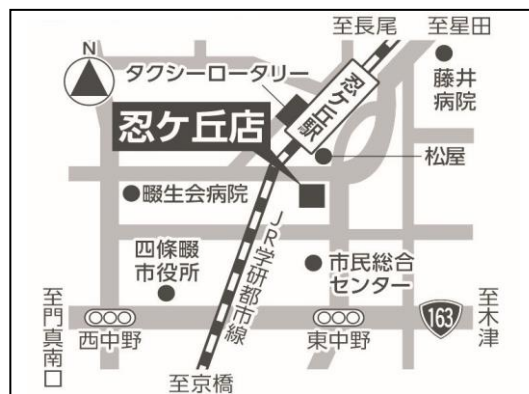

主催：おおさかパルコーフ子育てサポートステーション

問い合わせ先：

組合員サービスセンター 火~金 9時~18時 月・土 9時~17時

(TEL)0120-299-070 (FAX)0120-299-230

携帯から 072-856-7671(有料)

お問合せいただいた個人情報はこの取り組み以外には  
使用しません

四條畷市岡山東1-1-11