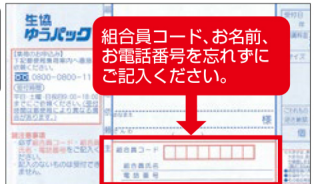

1セット2枚入りです。

注文番号 1480

※「ゆうパック封筒」が角6封筒に変更されています。

送り状は無料です。

注文番号欄に 1480 と入れてください。

2 荷物の個数分、送り状を記入しましょう

着払い扱えません。ゴルフバッグ・スキー用具などは扱えません。冷凍品は扱えません。

取り扱い郵便局、保冷(チルド)が必要な荷物については、送り状に同封している案内をご覧ください。

3 送りましょう

集荷の依頼は郵便局の ☎ 0800-0800-111 へお電話ください。(AI対応になっています)

受付時間は郵便局により異なる場合があります

または 郵便局の窓口へ直接お持ちください。

※特定郵便局など取扱っていない郵便局もありますので、お送りした一覧をご確認ください。

⚠ 集荷・持ち込みも同一料金です。

4 料金は後日、口座引落とし

ご利用月の翌月第4回の請求明細書へ記載のうえ、口座引き落としさせていただきます。