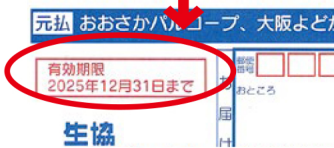

生協 ゆうパック

※注 **生協組合員様だけの特別な料金設定です。**

※注 通常のゆうパックを郵便局に持ち込みされた場合、サイズや送り先によって生協ゆうパックより安くなる場合もあります。

ココをチェック

ゆうパック送り状には、**ご利用有効期限**があります。
(送り状の左上をご覧ください)
有効期限の過ぎたものはご利用できません。
有効期限切れのゆうパック送り状をお持ちの場合、
破棄していただくようお願いいたします。

必ず確認
してね!!

生協ゆうパック料金表 集荷ルートの都合により、翌日回収になる場合もあります。

料金区分	近畿												中国	四国	東海	北陸	信越	関東	九州	東北	北海道・沖縄	チルド 別途 追加料金 ※冷蔵	
	大阪府 全域																						
サイズ																							
60サイズ	660円												700円		800円		930円		1,310円	220円			
80サイズ	870円												930円		1,030円		1,140円		1,450円	350円			
100サイズ	1,100円												1,160円		1,260円		1,380円		1,720円	660円			
120サイズ	1,350円												1,410円		1,510円		1,620円		1,980円	660円			
140サイズ	1,550円												1,650円		1,760円		1,870円		2,250円	1,300円			
160サイズ	1,820円												1,870円		1,970円		2,080円		2,550円	2,060円			
170サイズ	2,150円												2,220円		2,330円		2,440円		2,850円	(注:150cm迄)			