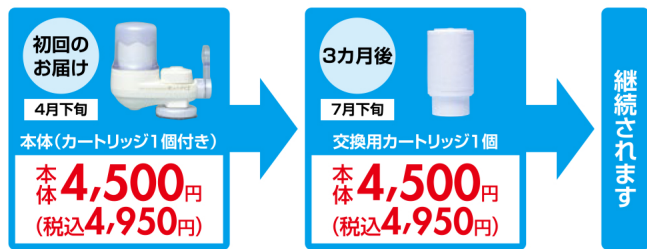

コープみらい T.Z さん

定期的(3か月に1度)にカートリッジが届きます。
4,500円(税込4,950円)

3か月に1回、交換用カートリッジがご自宅に届くので、浄水器を衛生的に使えます。

ご希望の組合員さんには(※1)2年に1回本体を無料で交換

本体に付いた水アカや汚れが気になる方に!

本体と交換用カートリッジのお届け

- ①本体のお届け...ご注文されますと、本体(カートリッジ1本付)が届きます。
- ②カートリッジの交換...3か月ごとに、自動的に郵送にてカートリッジが届きます。届いたときに交換して下さい。
- ③カートリッジの代金...1個4,500円(税込4,950円)です。カートリッジ到着後、翌月2回の請求明細書に記載されます。
- ④停止方法...利用停止の場合は、お届け月の10日までににおさかりレコープ生活サポート事業部くらし係 0120-275-009 携帯電話の場合は、06-6242-0955(有料)にご連絡ください。
※転居等によりご住所が変更となった際は、生活サポート事業部までご連絡ください。

取り付け可能な水栓

※蛇口が破損・消耗している場合は修理してから取付けてください。

浄水能力 総ろ過水量1,500ℓ 除去率80% JIS S3201 試験結果

法定表示物質

1 遊離残留塩素	消毒用のため、浄水場で添加される物質です。	7 総トリハロメタン	
2 溶解性鉛	鉛製配水管などから溶出します。	8 クロロホルム	8~11総称を「総トリハロメタン」。
3 2-MIB(カビ臭)	カビ臭。水の味を損ないます。	9 プロモジクロロメタン	消毒用塩素と有機物が反応して出来た。
4 CAT(農薬)	除草剤などに含まれます。	10 ジブromクロロメタン	
5 テトラクロロエチレン	金属類の洗浄、ドライクリーニング等の	11 プロモホルム	
6 トリクロロエチレン	溶剤として使用されています。	12 濁り	※ろ過流量50% 鉄サビなどの濁り。

任意表示物質

- 1 陰イオン界面活性剤
- 2 フェノール類
- 3 ジェオスミン(カビ臭)
- 4 シス-1,2-ジクロロエチレン及びトランス-1,2-ジクロロエチレン
- 5 ベンゼン

仕様

- 本体サイズ...約幅13.6×奥6.5×高14cm
- 重量...370g
- 材料の種類...ABS樹脂・ポリプロピレン
- ろ材の種類...活性炭・不織布
- ろ過流量...2.0ℓ/分

取り付け不可能な蛇口の例