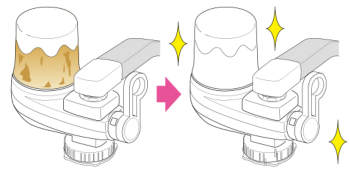

コープみらい T.Z さん

定期的(3か月に1度)にカートリッジが届きます。
4,500円(税込4,950円)

3か月に1回、交換用カートリッジがご自宅に届くので、浄水器を衛生的に使えます。

ご希望の組合員さんには(※1)2年に1回本体を無料で交換

本体に付いた水アカや汚れが気になる方に!

本体と交換用カートリッジのお届け

- ①本体のお届け...ご注文されますと、本体(カートリッジ1本付)が届きます。
- ②カートリッジの交換...3か月ごとに、自動的に郵送にてカートリッジが届きます。届いたときに交換して下さい。
- ③カートリッジの代金...1個4,500円(税込4,950円)です。カートリッジ到着後、翌月2回の請求明細書に記載されます。
- ④停止方法...利用停止の場合は、お届け月の10日までににおさかりレコープ生活サポート事業部くらし係 0120-275-009 携帯電話の場合は、06-6242-0955(有料)にご連絡ください。
※転居等によりご住所が変更となった際は、生活サポート事業部までご連絡ください。