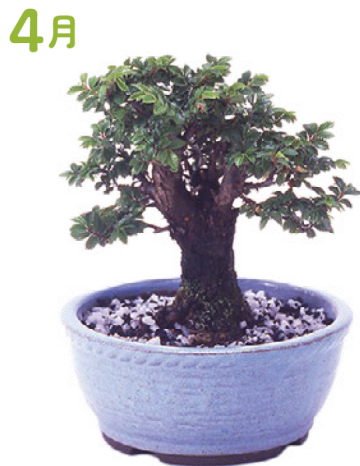

### コーヒーの木

観葉植物としても人気の高いコーヒーの木です。

商品内容：  
コーヒーの木、管理説明書  
商品サイズ：  
幅約12cm×高さ約20cm

## 季節を楽しむ ミニ盆栽

じあじあトブームが再来しているミニ盆栽です。ペット感覚で毎日癒ししてみませんか？

本体 **2,909円** × 3回

(税込 **3,200円**) (送料含む)

毎月のセット内容：月々のミニ盆栽、管理説明書

配達指定	注文番号
平日午前	
平日夜間	
土・日	

※画像の陶器鉢はイメージです。  
※陶器鉢はおまかせになります。

### 榆櫟 (にれけやき)

侘び寂びを感じさせる逸品です。新芽、新緑、紅葉と季節を感じる盆栽です。

商品内容：  
榆櫟(にれけやき)陶器鉢植え、  
管理説明書  
商品サイズ：  
直径11cm前後×高さ約18cm